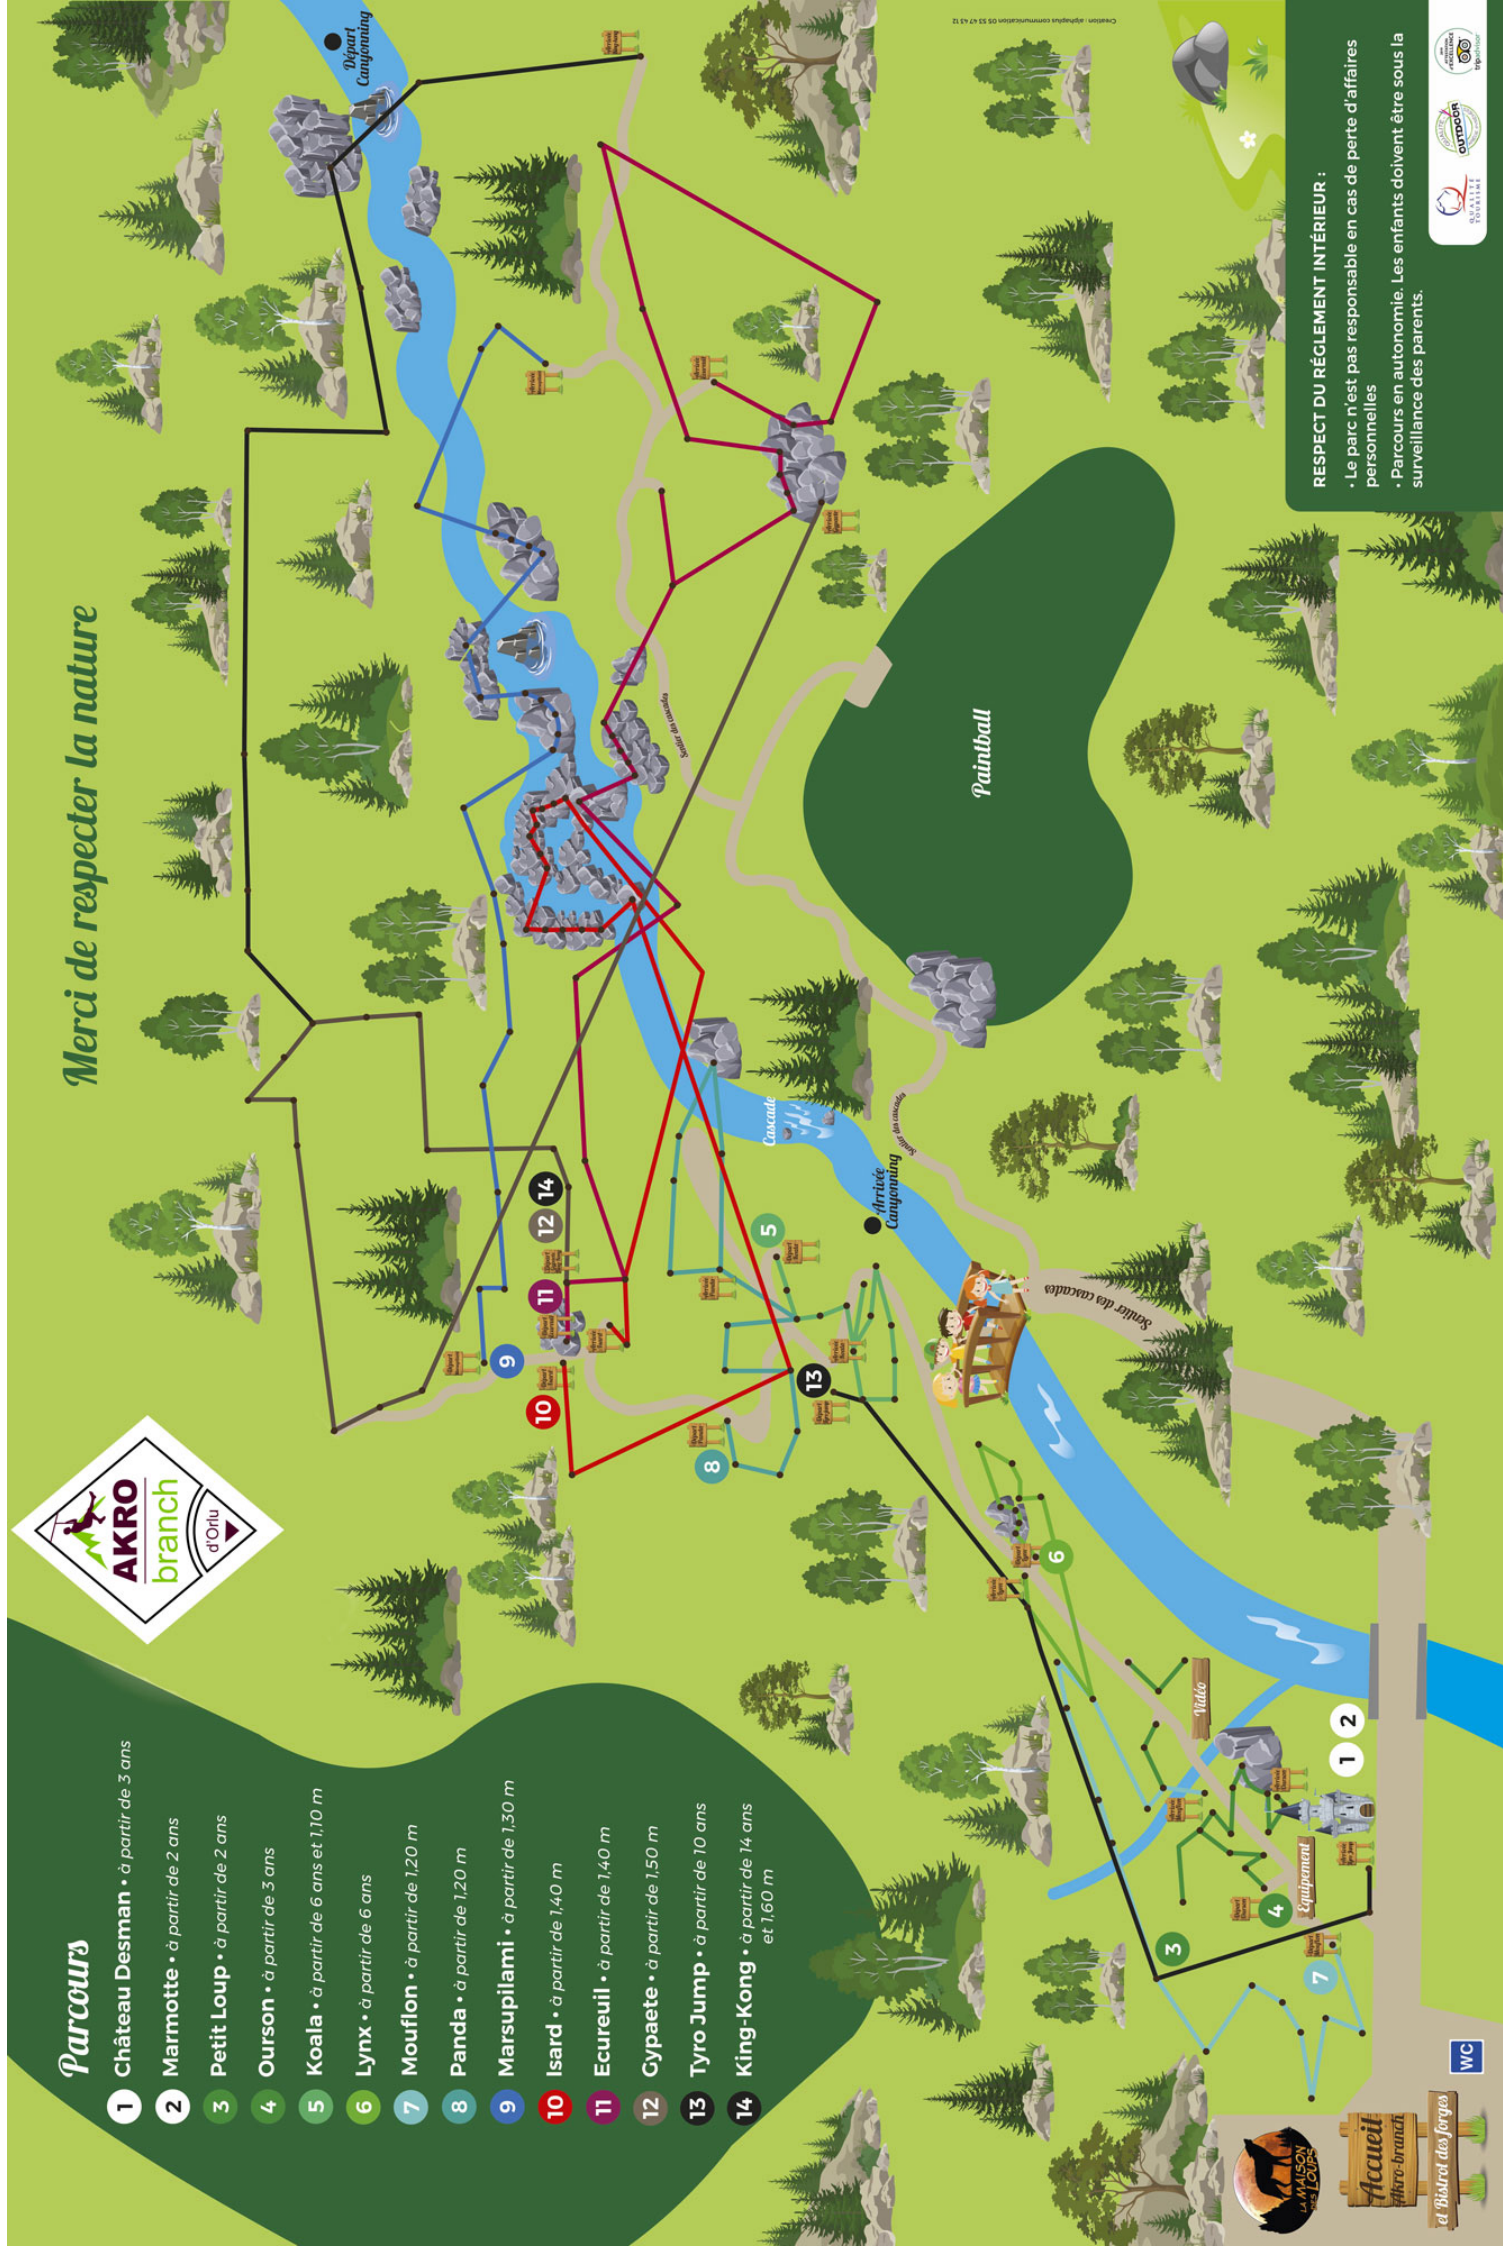

Parcours

- 1 Château Desman • à partir de 3 ans
- 2 Marmotte • à partir de 2 ans
- 3 Petit Loup • à partir de 2 ans
- 4 Ourson • à partir de 3 ans
- 5 Koala • à partir de 6 ans et 1,10 m
- 6 Lynx • à partir de 6 ans
- 7 Mouflon • à partir de 1,20 m
- 8 Panda • à partir de 1,20 m
- 9 Marsupilami • à partir de 1,30 m
- 10 Isard • à partir de 1,40 m
- 11 Ecreuil • à partir de 1,40 m
- 12 Cypaete • à partir de 1,50 m
- 13 Tyro Jump • à partir de 10 ans
- 14 King-Kong • à partir de 14 ans et 1,60 m

Merci de respecter la nature

RESPECT DU RÉGLEMENT INTÉRIEUR :

- Le parc n'est pas responsable en cas de perte d'affaires personnelles
- Parcours en autonomie. Les enfants doivent être sous la surveillance des parents.